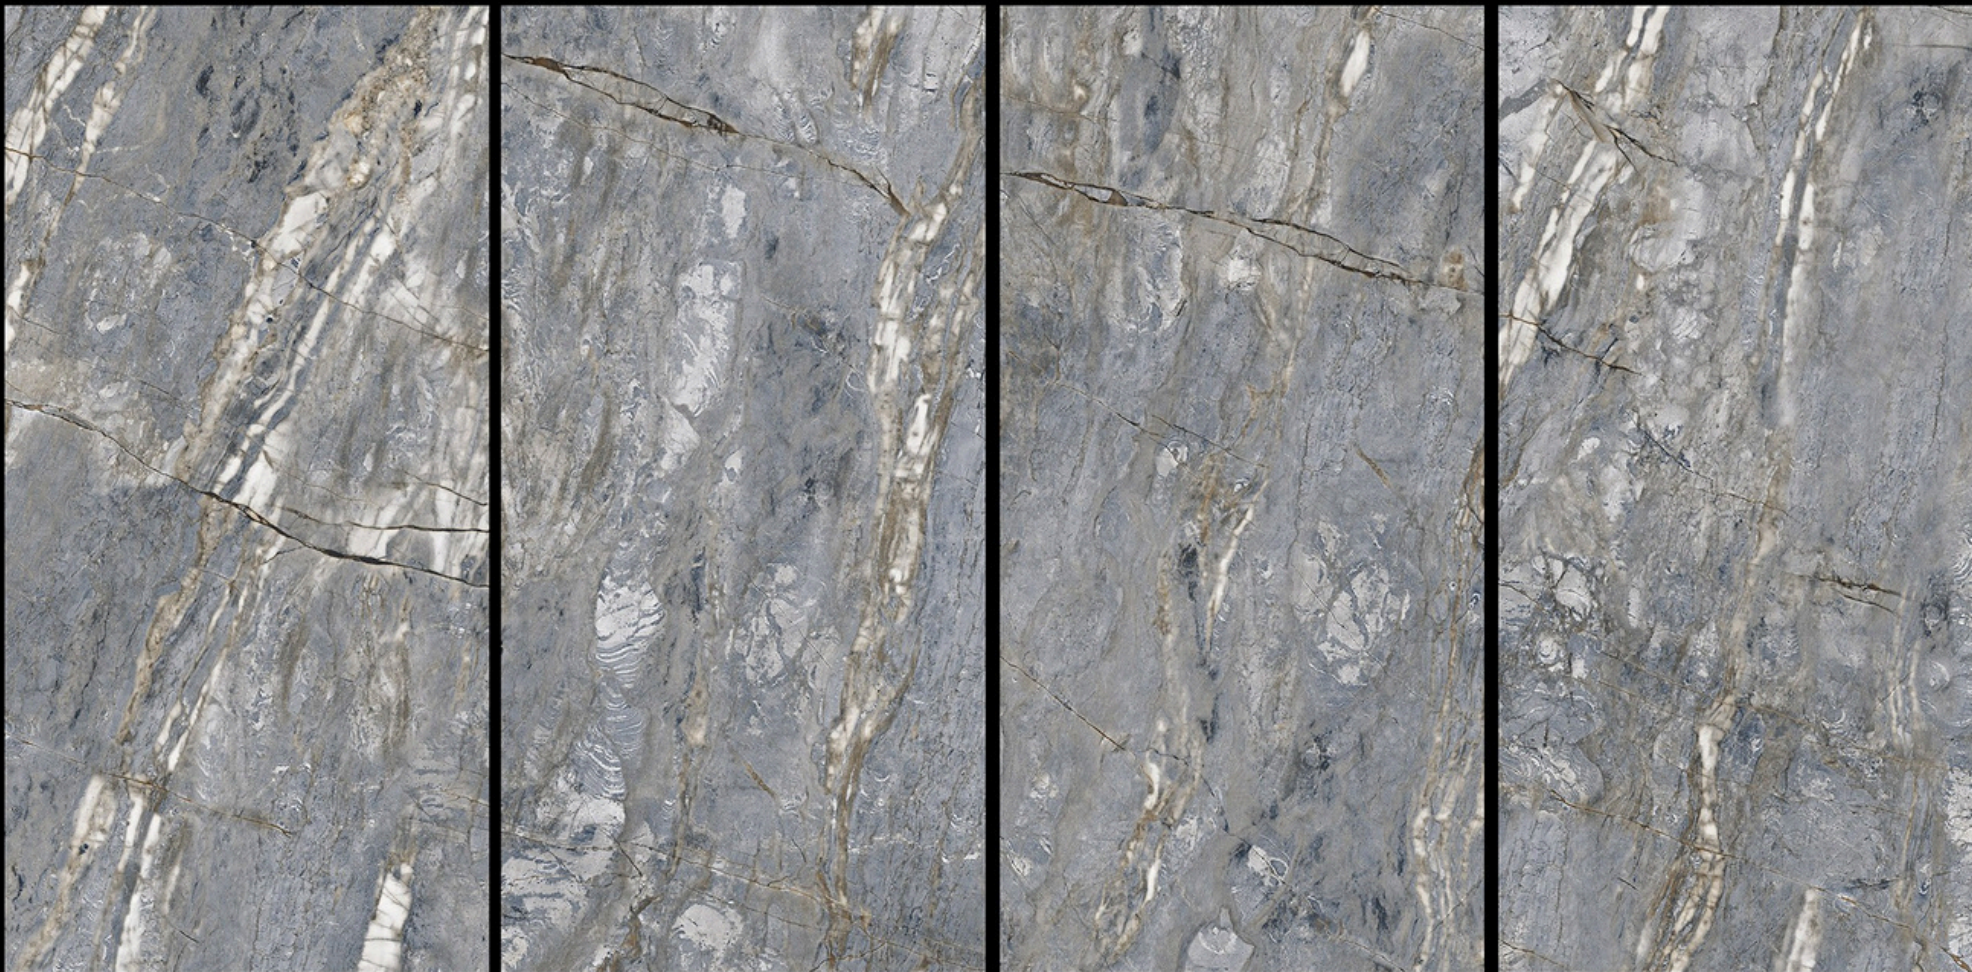

SURFACE : MATT + MATT

SIZE : 600X1200

TITANIUM CHOCO

RANDOM : 4

BODY : GREY

SURFACE : MATT + MATT

SIZE : 600X1200

DURABLE BLUE