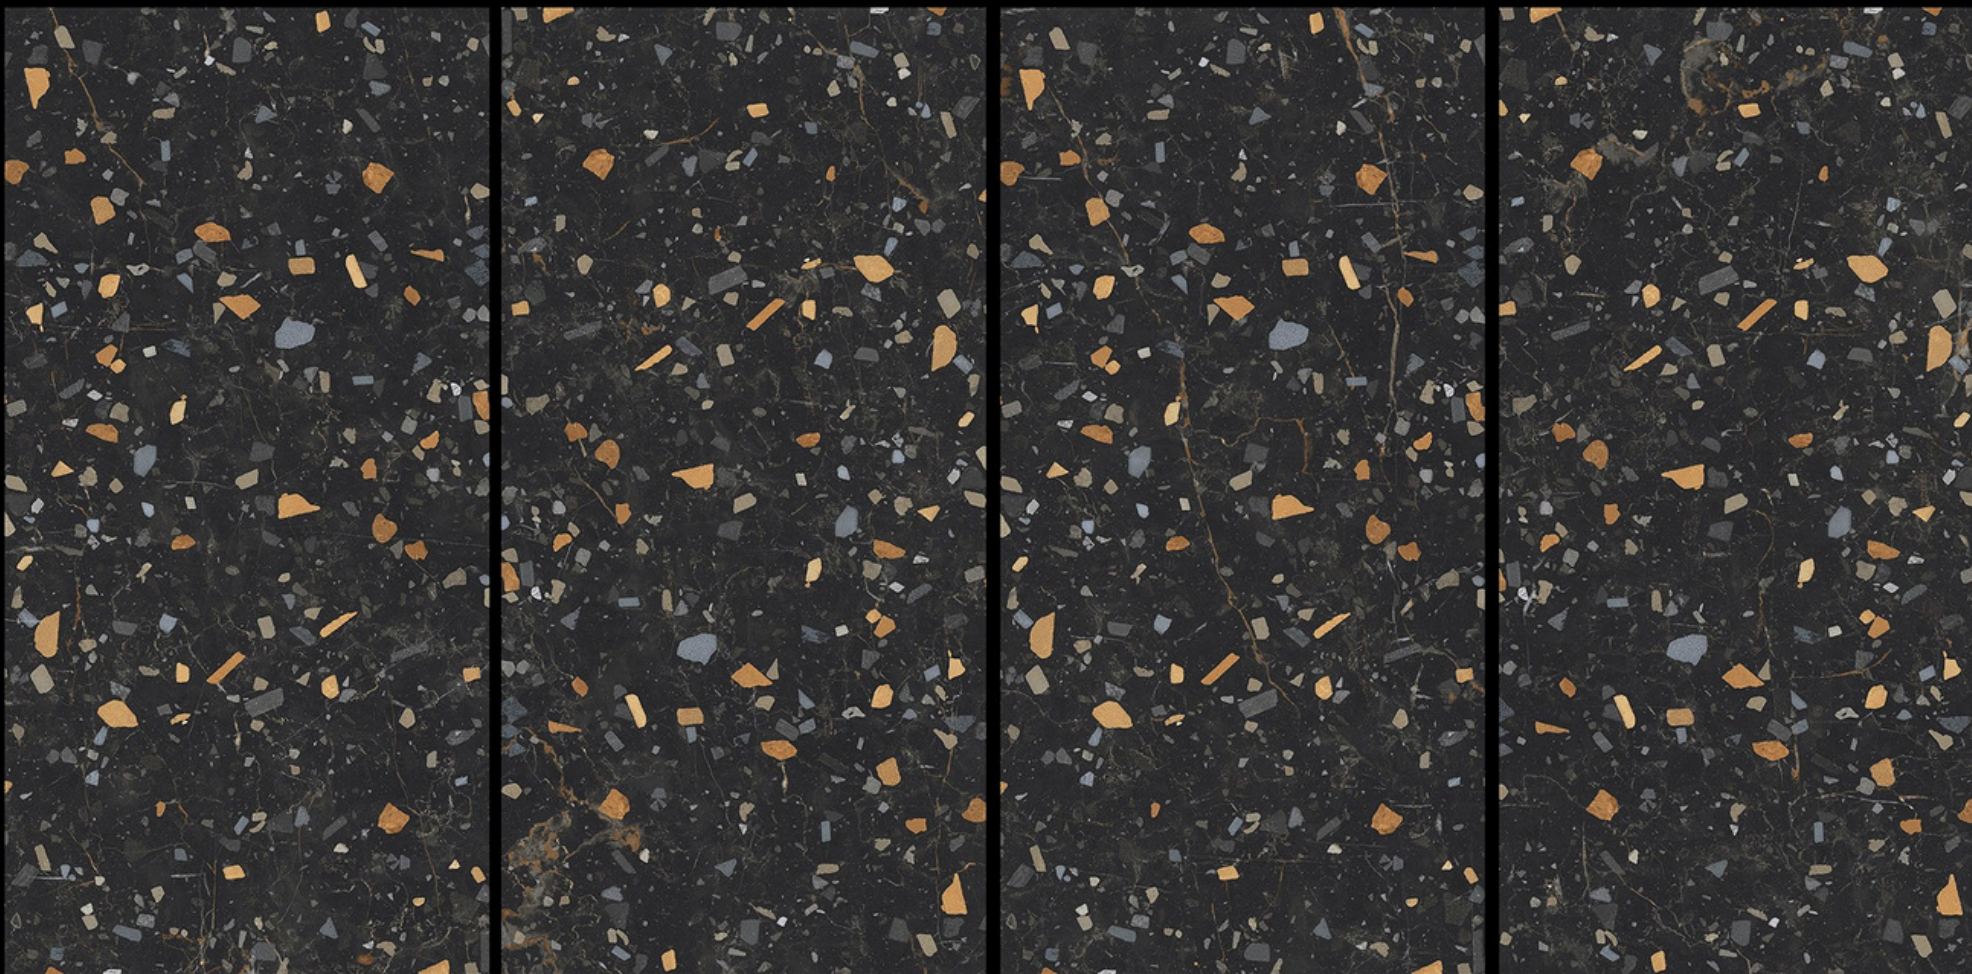

SIZE : 600X1200

NOVA CELESTIAL

RANDOM : 4

BODY : BLACK

SURFACE : MATT + GLOSSY

SIZE : 600X1200

ENORME GLEAM NERO

RANDOM : 4