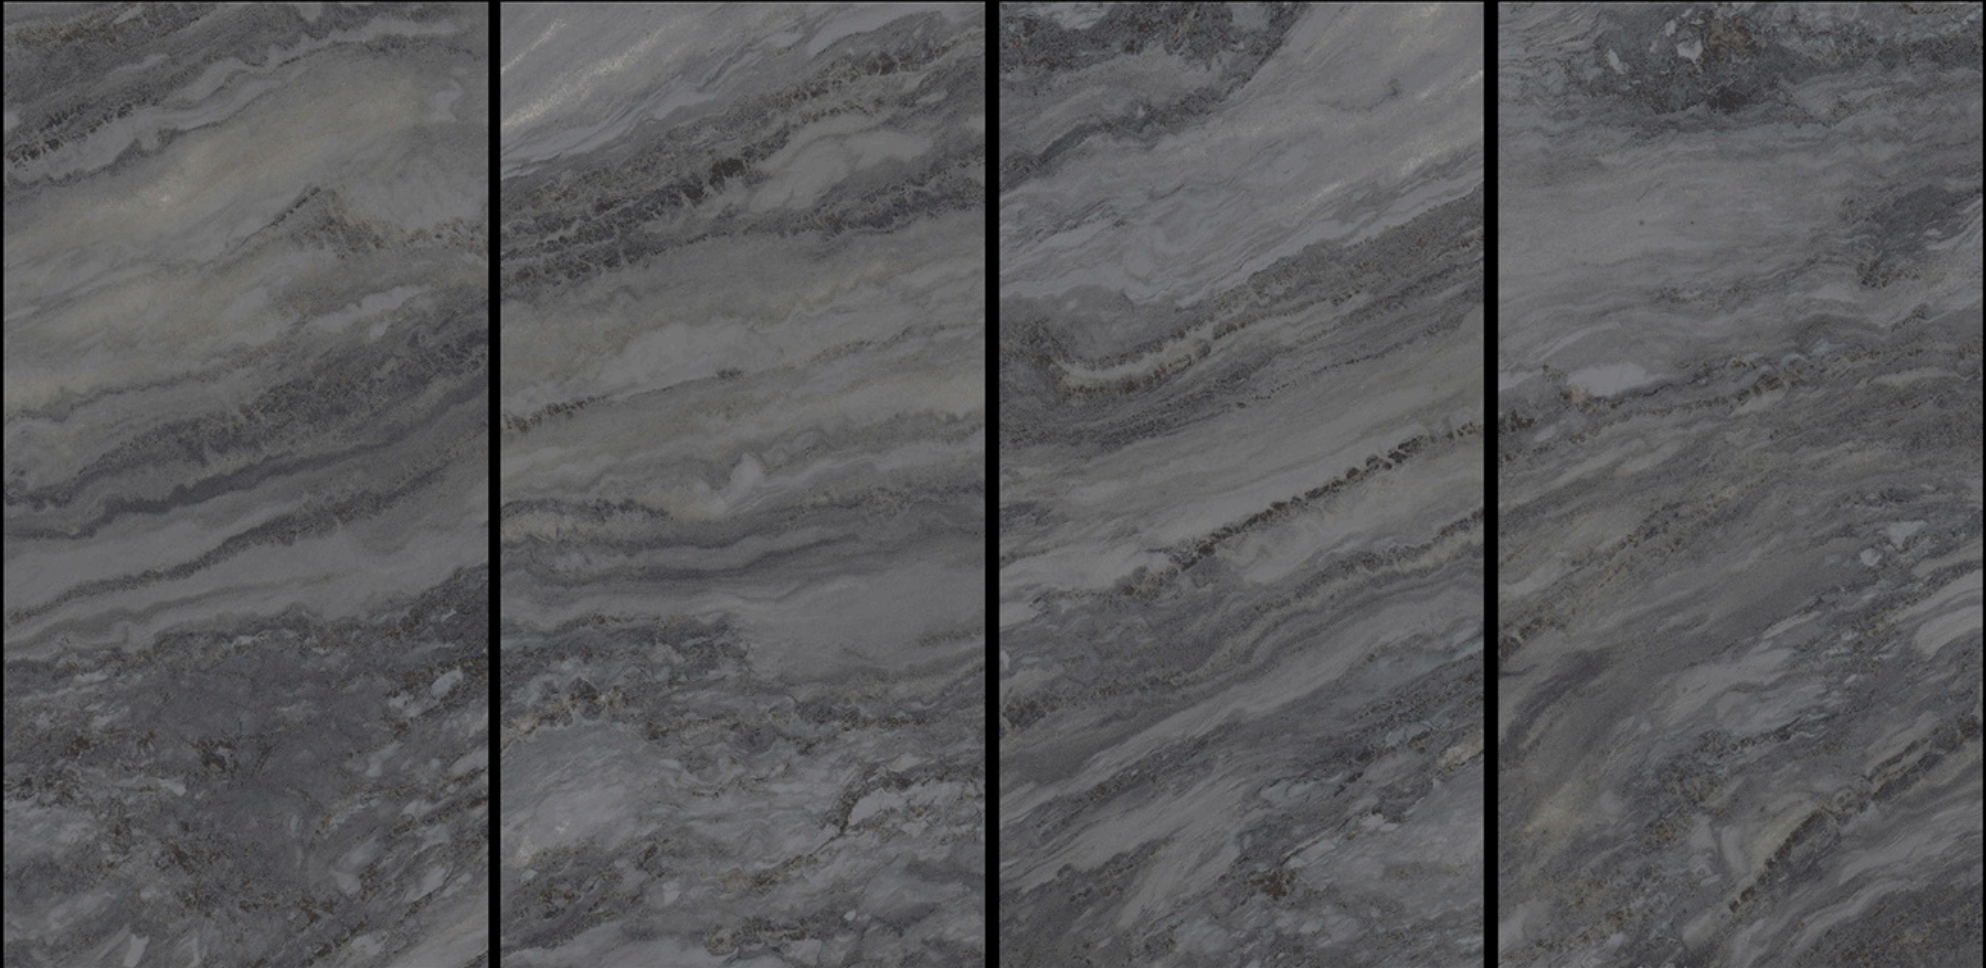

BODY : BLACK

SURFACE : LUX XO

SIZE : 600X1200

TIANTA BLACK

RANDOM : 5