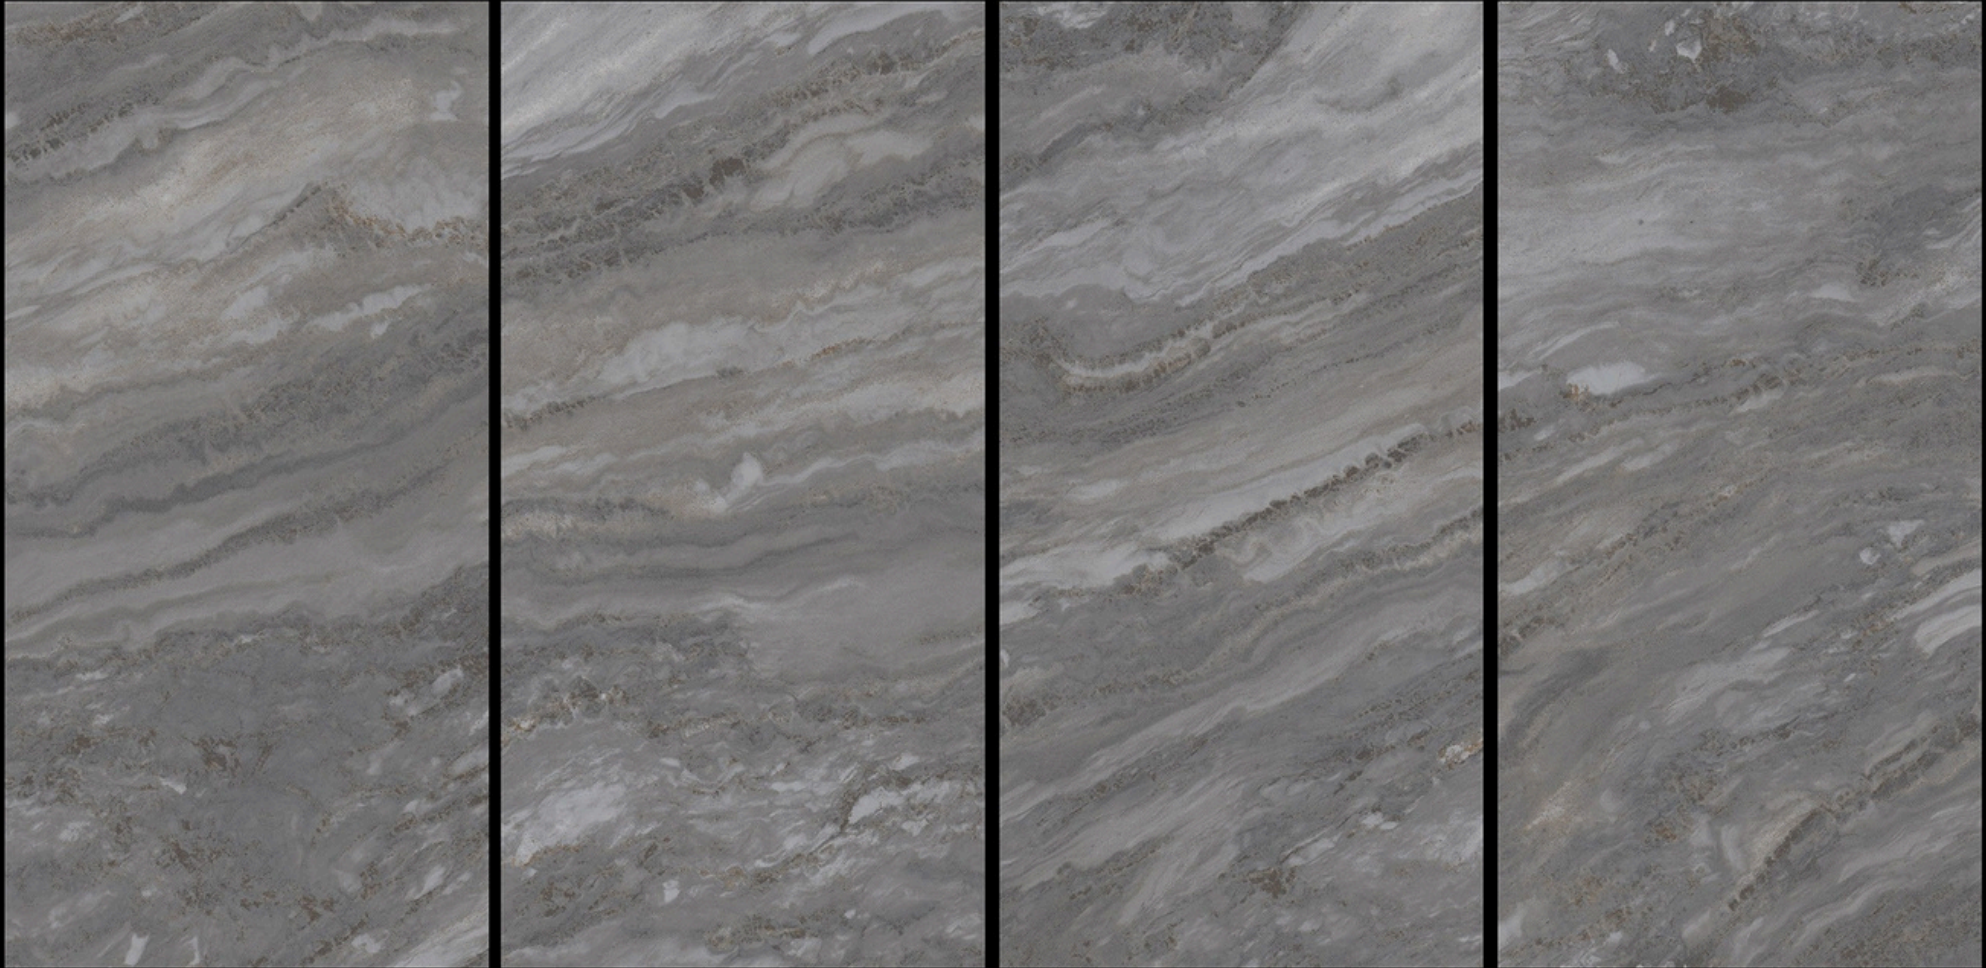

SURFACE : LUX XO

SIZE : 600X1200

MARRIOT GREY

RANDOM : 4

BODY : GREY

SURFACE : LUX XO

SIZE : 600X1200

TIANTA GREY