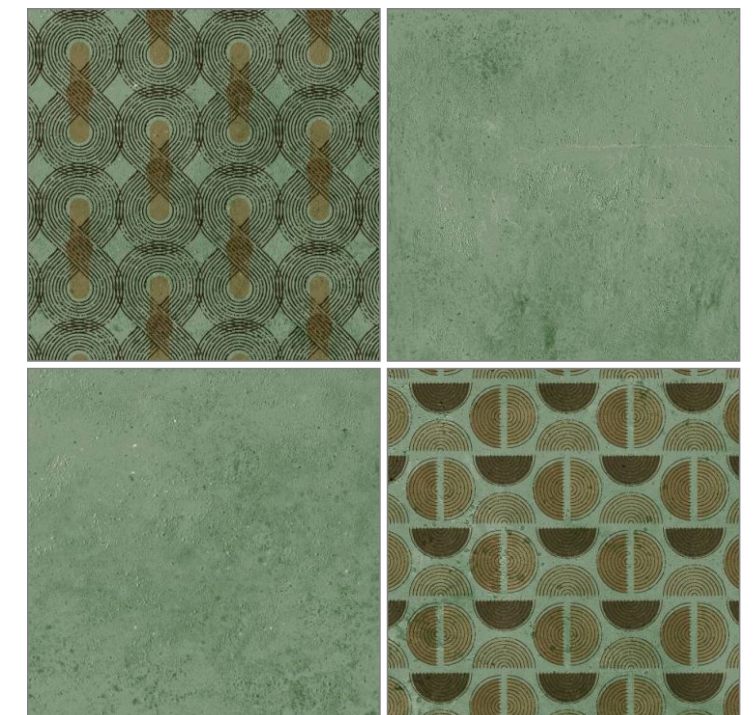

**VITRIFIED BODY**

**6004**  
BASE | DECOR

FORMAT :  
**200X200MM**

SURFACE :  
**MATT**

AVAILABLE RANDOM  
**BASE : 12 | DECOR : 08**

**VITRIFIED BODY**