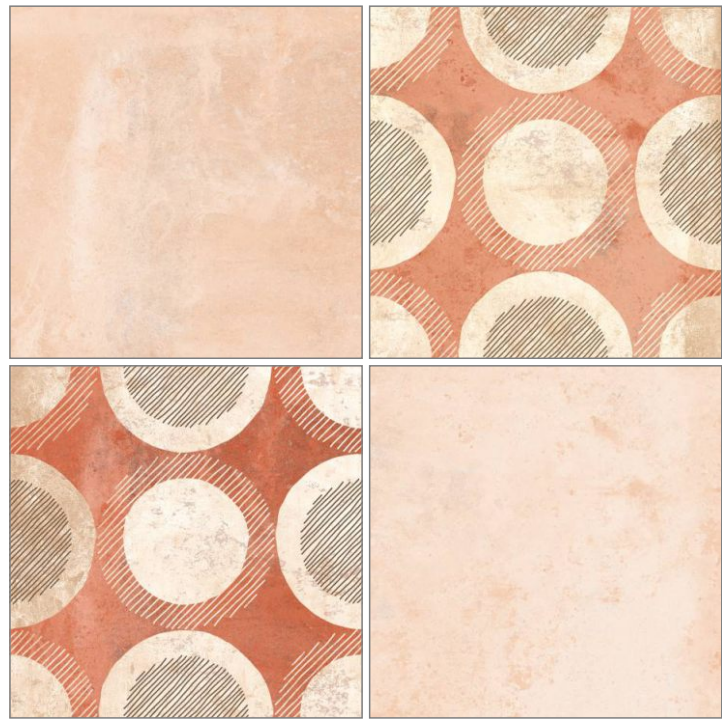

MENGEN

COLLECTION