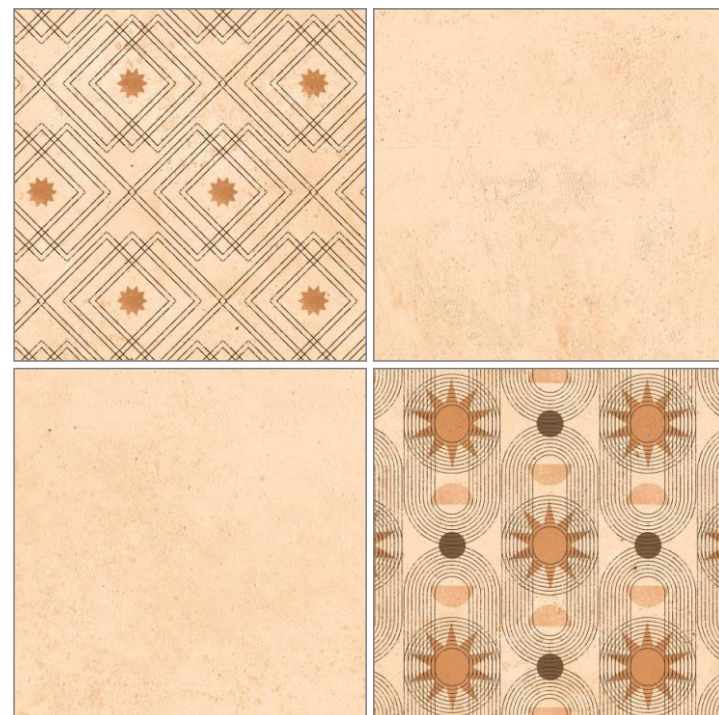

6003
BASE | DECOR

FORMAT :
200X200MM

SURFACE :
MATT

AVAILABLE RANDOM
BASE : 12 | DECOR : 08

VITRIFIED BODY

6002
BASE | DECOR

FORMAT :
200X200MM

SURFACE :
MATT

AVAILABLE RANDOM
BASE : 12 | DECOR : 08

VITRIFIED BODY