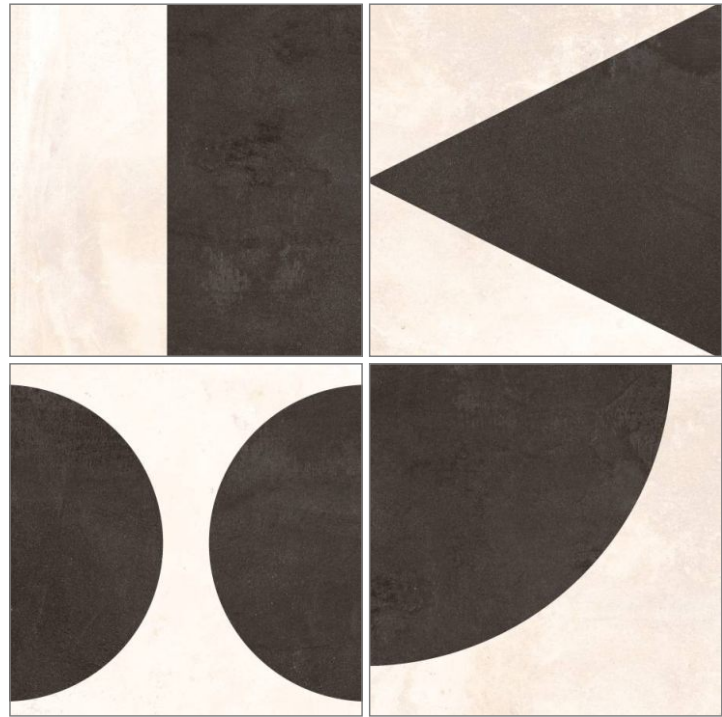

MENGEN

COLLECTION