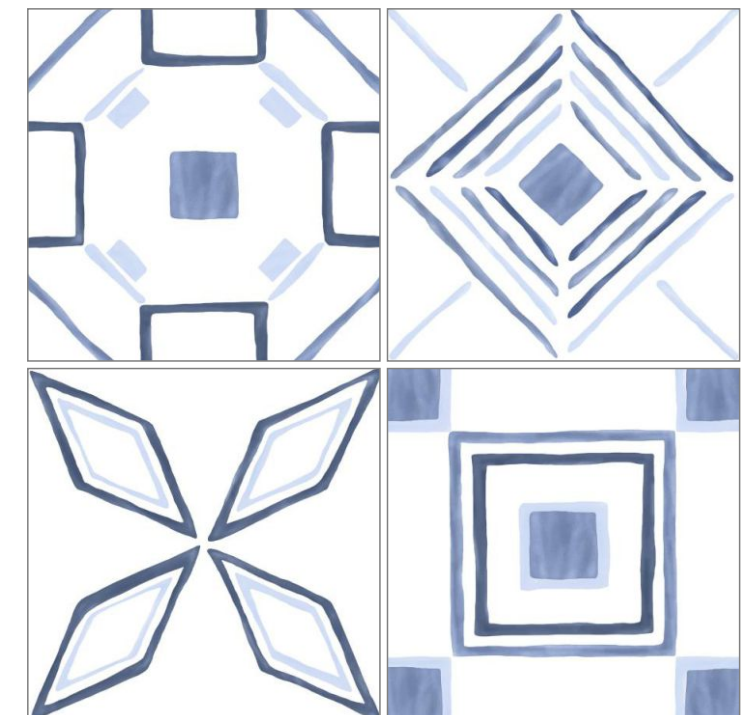

**VITRIFIED BODY**

**20065**

FORMAT :  
**200X200MM**

SURFACE :  
**MATT**

AVAILABLE RANDOM  
: 04

**VITRIFIED BODY**